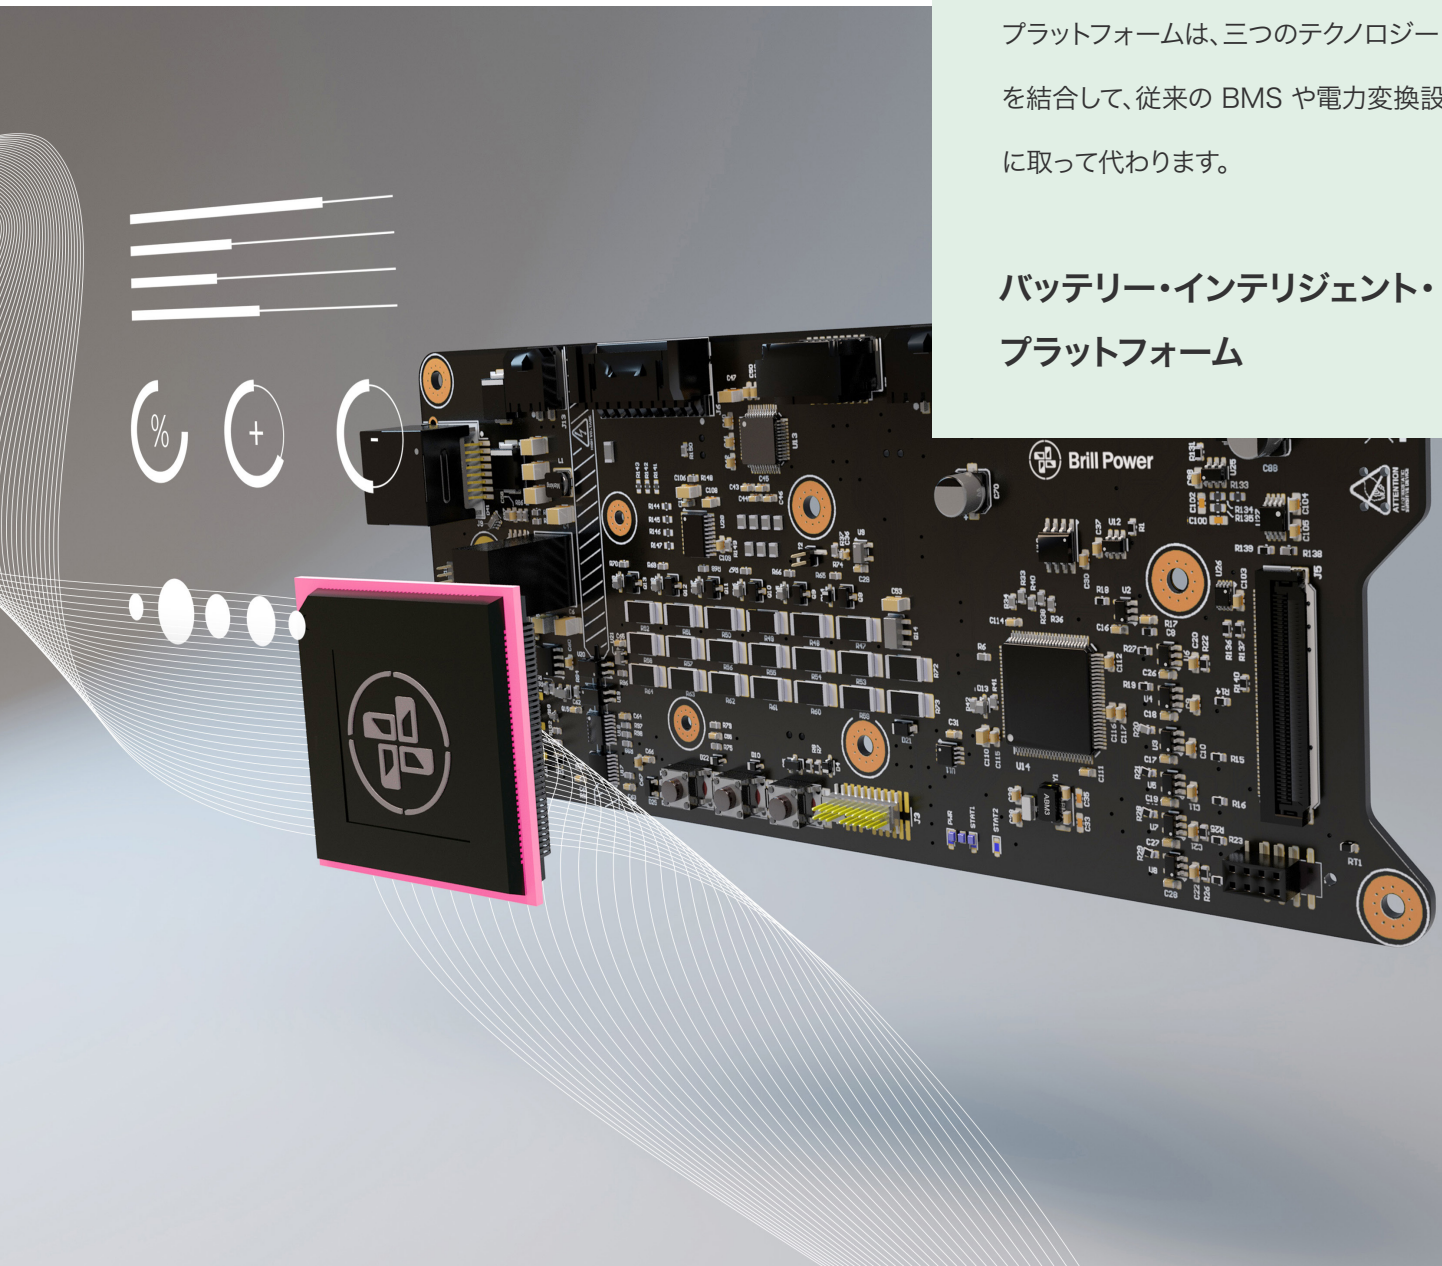

Brill Power

バッテリーの性能を強化し、寿命を延長し、
ライフサイクルコストを削減し、サステナビリティ
を向上して、当社は躍進をとげています。

当社のバッテリー・インテリジェント・
プラットフォームは、三つのテクノロジー
を結合して、従来の BMS や電力変換設備
に取って代わります。

バッテリー・インテリジェント・
プラットフォーム

バッテリー管理のパワーアップ
長寿命化、性能の最大化、安全性の向上
を飛躍的に進展しています。

BrillCore

ユニバーサルなオペレーティング・システム
ハードウェアや電池のしくみに関わらず将来
性のあるバッテリー向けオペレーティング・
システムを開発しています。

BrillIOS

どこでも、いつでも、インテリジェント
データや徹底的な分析によって、安全で最適
化したバッテリーの使用を提供しています。

BrillAnalytics

長寿命化最大60%まで

オンライン拡張可能

安全性を高める